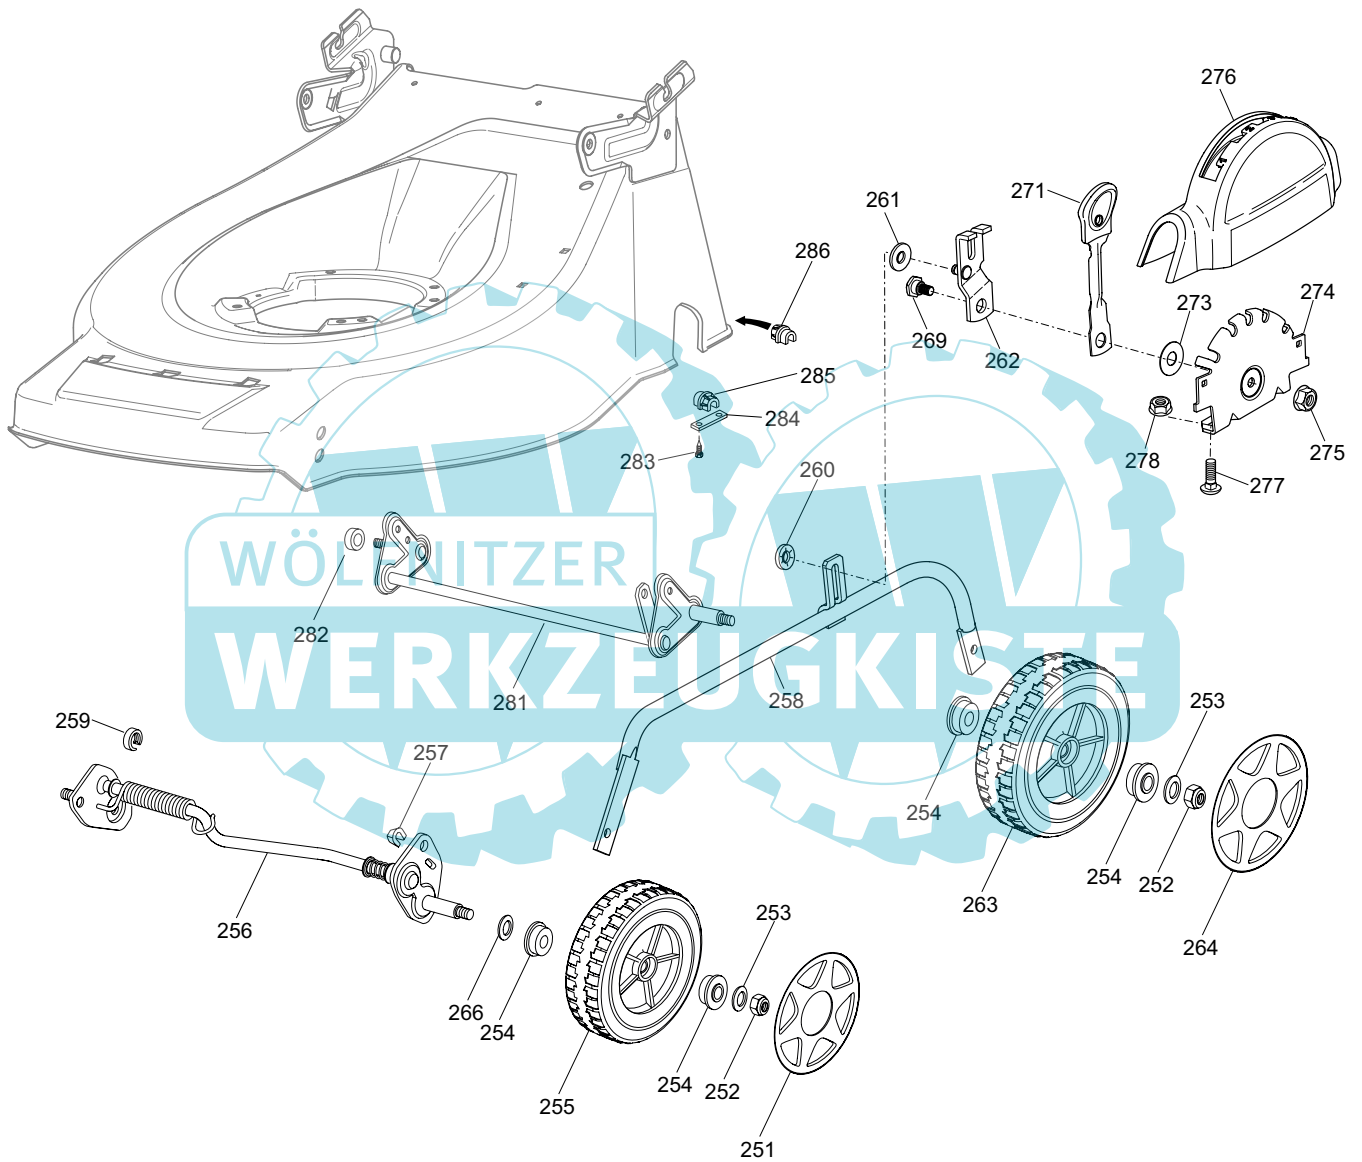

B107

Ausgabe Issue 2006- 1		Bild Nr Picture No B107		VARIOLUX 53 BC H RADAUFHÄNGUNG		VARIOLUX 53 BC H WHEEL SUSPENSION		Seite Page 50	
Pos. Fig.	Anzahl/Quantity				Artikel Nr. Part No	Bezeichnung	Description	Satz Kit	Anmerkung Notes
251	2				1136-1701-01	Radkappe- grau	Hub cap- grey		
252	4				9747-0831-02	Mutter	Lock nut		
253	4				9699-0090-02	Scheibe	Flat washer		
254	8				1136-0655-01	Kugellager	Ball bearing		
255	2				1136-1520-01	Rad	Wheel		
256	1				1136-0712-01	Vorderradachse	Front wheel axle		
257	2				1136-0009-01	Schließplatte	Lock plate		
258	1				1136-1758-01	Höhenverstellstange	Height adjust rod		
259	1				1136-0658-01	Distanzring	Spacer		
260	1				9675-0009-02	Verriegelungsscheibe	Starlock		
261	1				1136-0006-01	Federscheibe	Elastic washer		
262	1				1136-1757-01	Halter	Attachment		
263	2				1136-0772-01	Rad	Wheel		
264	2				1136-1702-01	Radkappe- grau	Hub cap- grey		
266	4				1136-0609-01	Elastische Scheibe	Elastic washer		
269	1				1136-1732-01	Schulterschraube	Shoulder bolt		
271	1				1136-1756-01	Höhenverstellhebel	Height adjust lever		
273	1				1136-0089-01	Scheibe	Washer		
274	1				1136-1740-01	Sektor	Height adjust sector		
275	1				9739-0831-22	Mutter	Nut		
276	1				1136-1693-01	Deckel	Cover		
277	2				9898-0616-16	Schraube	Screw		
278	2				9739-0631-22	Mutter	Nut		
281	1				1136-0729-01	Hinterradachse	Rear wheel axle		
282	1				1136-0657-01	Distanzring	Spacer		
283	4				9847-8119-16	Schraube	Screw		
284	2				1136-0681-01	Platte	Plate		
285	1				1136-0636-01	Buchse- links	Bush- LH		
286	1				1136-0635-01	Buchse- rechts	Bush- RH