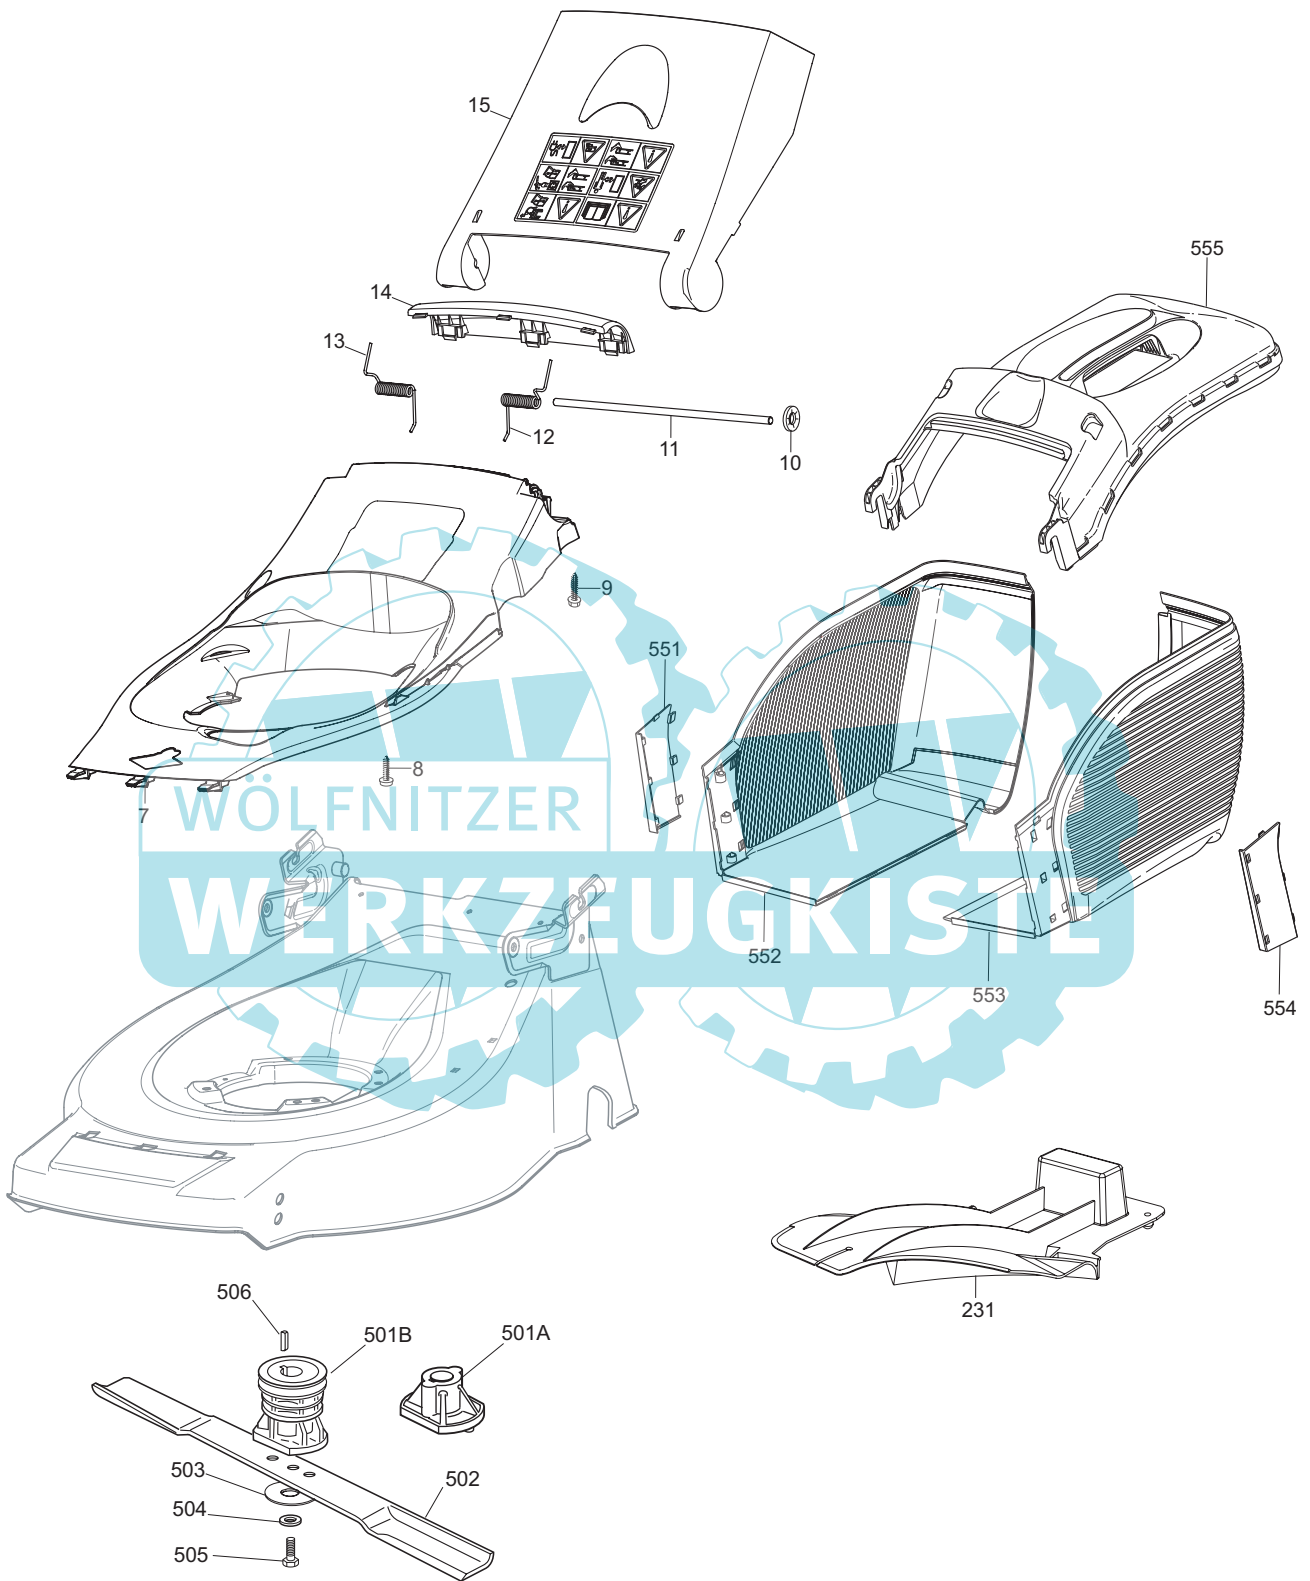

B109

Ausgabe Issue		Bild Nr Picture No		VARIOLUX 53 BC H- 53 BCA H CHASSIE HOLM	VARIOLUX 53 BC H- 53 BCA H CHASSIS HANDLE	Seite Page		
2006- 1		B109				46		
Pos. Fig.	Anzahl/Quantity			Artikel Nr. Part No	Bezeichnung	Description	Satz Kit	Anmerkung Notes
	53 BCH	53 BCAH						
	1	1		1136-1754-01	Gehäuse.....	Deck.....		
	2	3	3	1136-0615-01	Schraube.....	Screw.....		
	3	1	1	1136-0645-01	Schutz.....	Protection.....		
	4	4	4	9847-8119-16	Schraube.....	Screw.....		
	5		2	1136-0682-01	Platte.....	Plate.....		
	6	1	1	1136-0665-01	Gummieinsatz.....	Rubber insert.....		
	16	2	2	1136-0061-01	Propfen.....	Cap.....		
	17	1	1	1136-1761-01	Holm- Unterteil.....	Handle- lower.....		
	18	1	1	1136-1765-01	Holmrohr.....	Handle tube.....		
	19	1	1	1136-1763-01	Holm- Oberteil.....	Handle- upper.....		
	20	1	1	1136-1716-01	Handgriff.....	Handgrip.....		
	21	2	2	1136-1733-01	Bolzen.....	Pin.....		
	22	2	2	9675-0012-02	Verriegelungsscheibe.....	Locking washer.....		
	23	4	4	1136-1755-01	Hebel.....	Handle lever.....		
	24	4	4	1136-1738-01	Scheibe.....	Washer.....		
	25	4	4	1136-0309-01	Scheibe.....	Washer.....		
	26	4	4	1136-1721-01	Schloßrad.....	Locking knob.....		
	27	4	4	9799-0831-02	Mutter.....	Nut.....		
	28	2	2	1136-1746-01	Gummistopfen.....	Cap.....		
	29	2	2	1136-1709-01	Ringmutter.....	Ring nut.....		
	30	2	2	1136-1708-01	Griff.....	Knob.....		
X	31	2	2	1136-1982-01	Schraube.....	Screw.....		
	32	1	1	1136-1720-01	Griff- untere.....	Knob- lower.....		
	33	1	1	1136-1719-01	Griff- obere.....	Knob- upper.....		
	34	1	1	1136-1762-01	Holmrohr.....	Handle tube.....		
	35	2	2	9997-0835-16	Schraube.....	Screw.....		L = 35 mm
	36	2	2	9739-0831-22	Mutter.....	Nut.....		
	37	1	1	9997-0835-16	Schraube.....	Screw.....		L = 35 mm
	38	1	1	9699-0090-02	Scheibe.....	Flat washer.....		
	39	1	1	9747-0831-02	Mutter.....	Lock nut.....		
	40	1	1	1136-1722-01	Seilführer.....	Guide spring.....		
	41	1	1	1136-1751-01	Motorbremsdraht.....	Engine brake cable.....		
	42	1	1	1136-1343-01	Seilöse.....	Rope guide.....		
	43	1	1	9747-0531-02	Mutter.....	Nut.....		
	44	1	1	1136-0765-01	Gasdraht.....	Throttle cable.....		
	45	1	1	9699-0028-02	Scheibe.....	Flat washer.....		
	46	1	1	1136-1680-01	Schraube.....	Screw.....		
	47	1	1	1136-1747-01	Deckel.....	Cap.....		
X	51	6	6	1136-1982-01	Schraube.....	Screw.....		
	52	1	1	1136-1710-01	Schutz.....	Protection.....		
	53	1	1	1136-1743-01	Stütz.....	Support.....		
	54	1	2	1136-1744-01	Stütz.....	Support.....		
	55	2	4	9836-9116-12	Schraube.....	Screw.....		
	56	1	1	1136-1717-01	Regulierbügel.....	Control lever.....		
	57	1	1	1136-1712-01	Schutz.....	Protection.....		
	58	2	2	1136-1692-01	Deckel.....	Cap.....		
	59	1	1	1136-1734-01	Deckel.....	Cover plate.....		
	60		1	1136-1718-01	Regulierbügel.....	Control lever.....		
	62	1	1	1136-1766-01	Gashebel.....	Throttle lever.....		
	63	1	1	1136-1742-01	Stütz.....	Support.....		
	64	1	1	9997-0625-16	Schraube.....	Screw.....		
	65	1	1	1136-0608-01	Scheibe.....	Washer.....		
	66	2	2	9699-0060-02	Scheibe.....	Flat washer.....		
	67	1	1	9747-0631-02	Mutter.....	Lock nut.....		
	103	1	1	1136-1713-01	Schutz.....	Protection.....		
	104	1	1	1136-1711-01	Schutz.....	Protection.....		
	105	2	2	1136-1692-01	Deckel.....	Cap.....		
X	106	4	4	1136-1982-01	Schraube.....	Screw.....		
	111	1	1	1136-1768-01	Schraubensatz.....	Screw set.....		